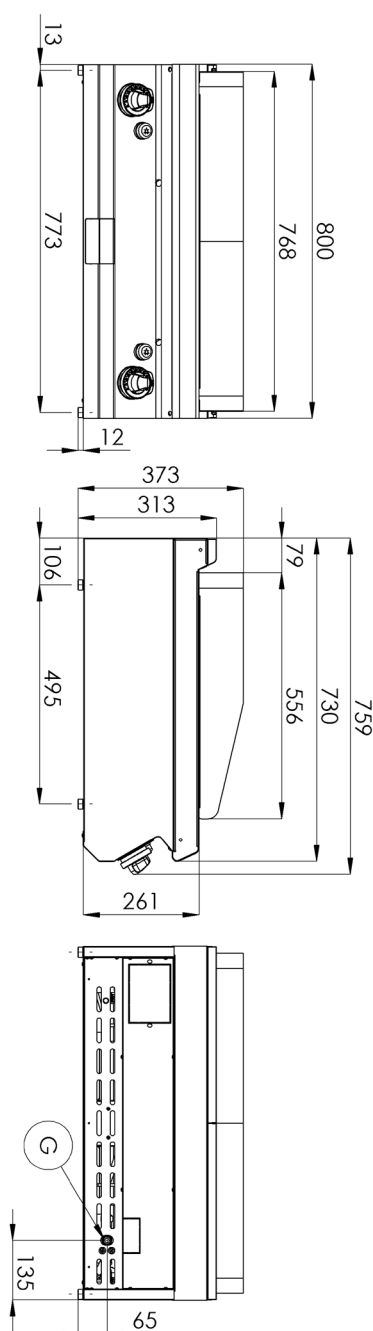

Technický list

Technický výkres

Grilovací deska rýhovaná chromovaná

Model

Sap kód

00020638

FTRC 708 G

Skupina artiklů

Grily a grilovací plotny